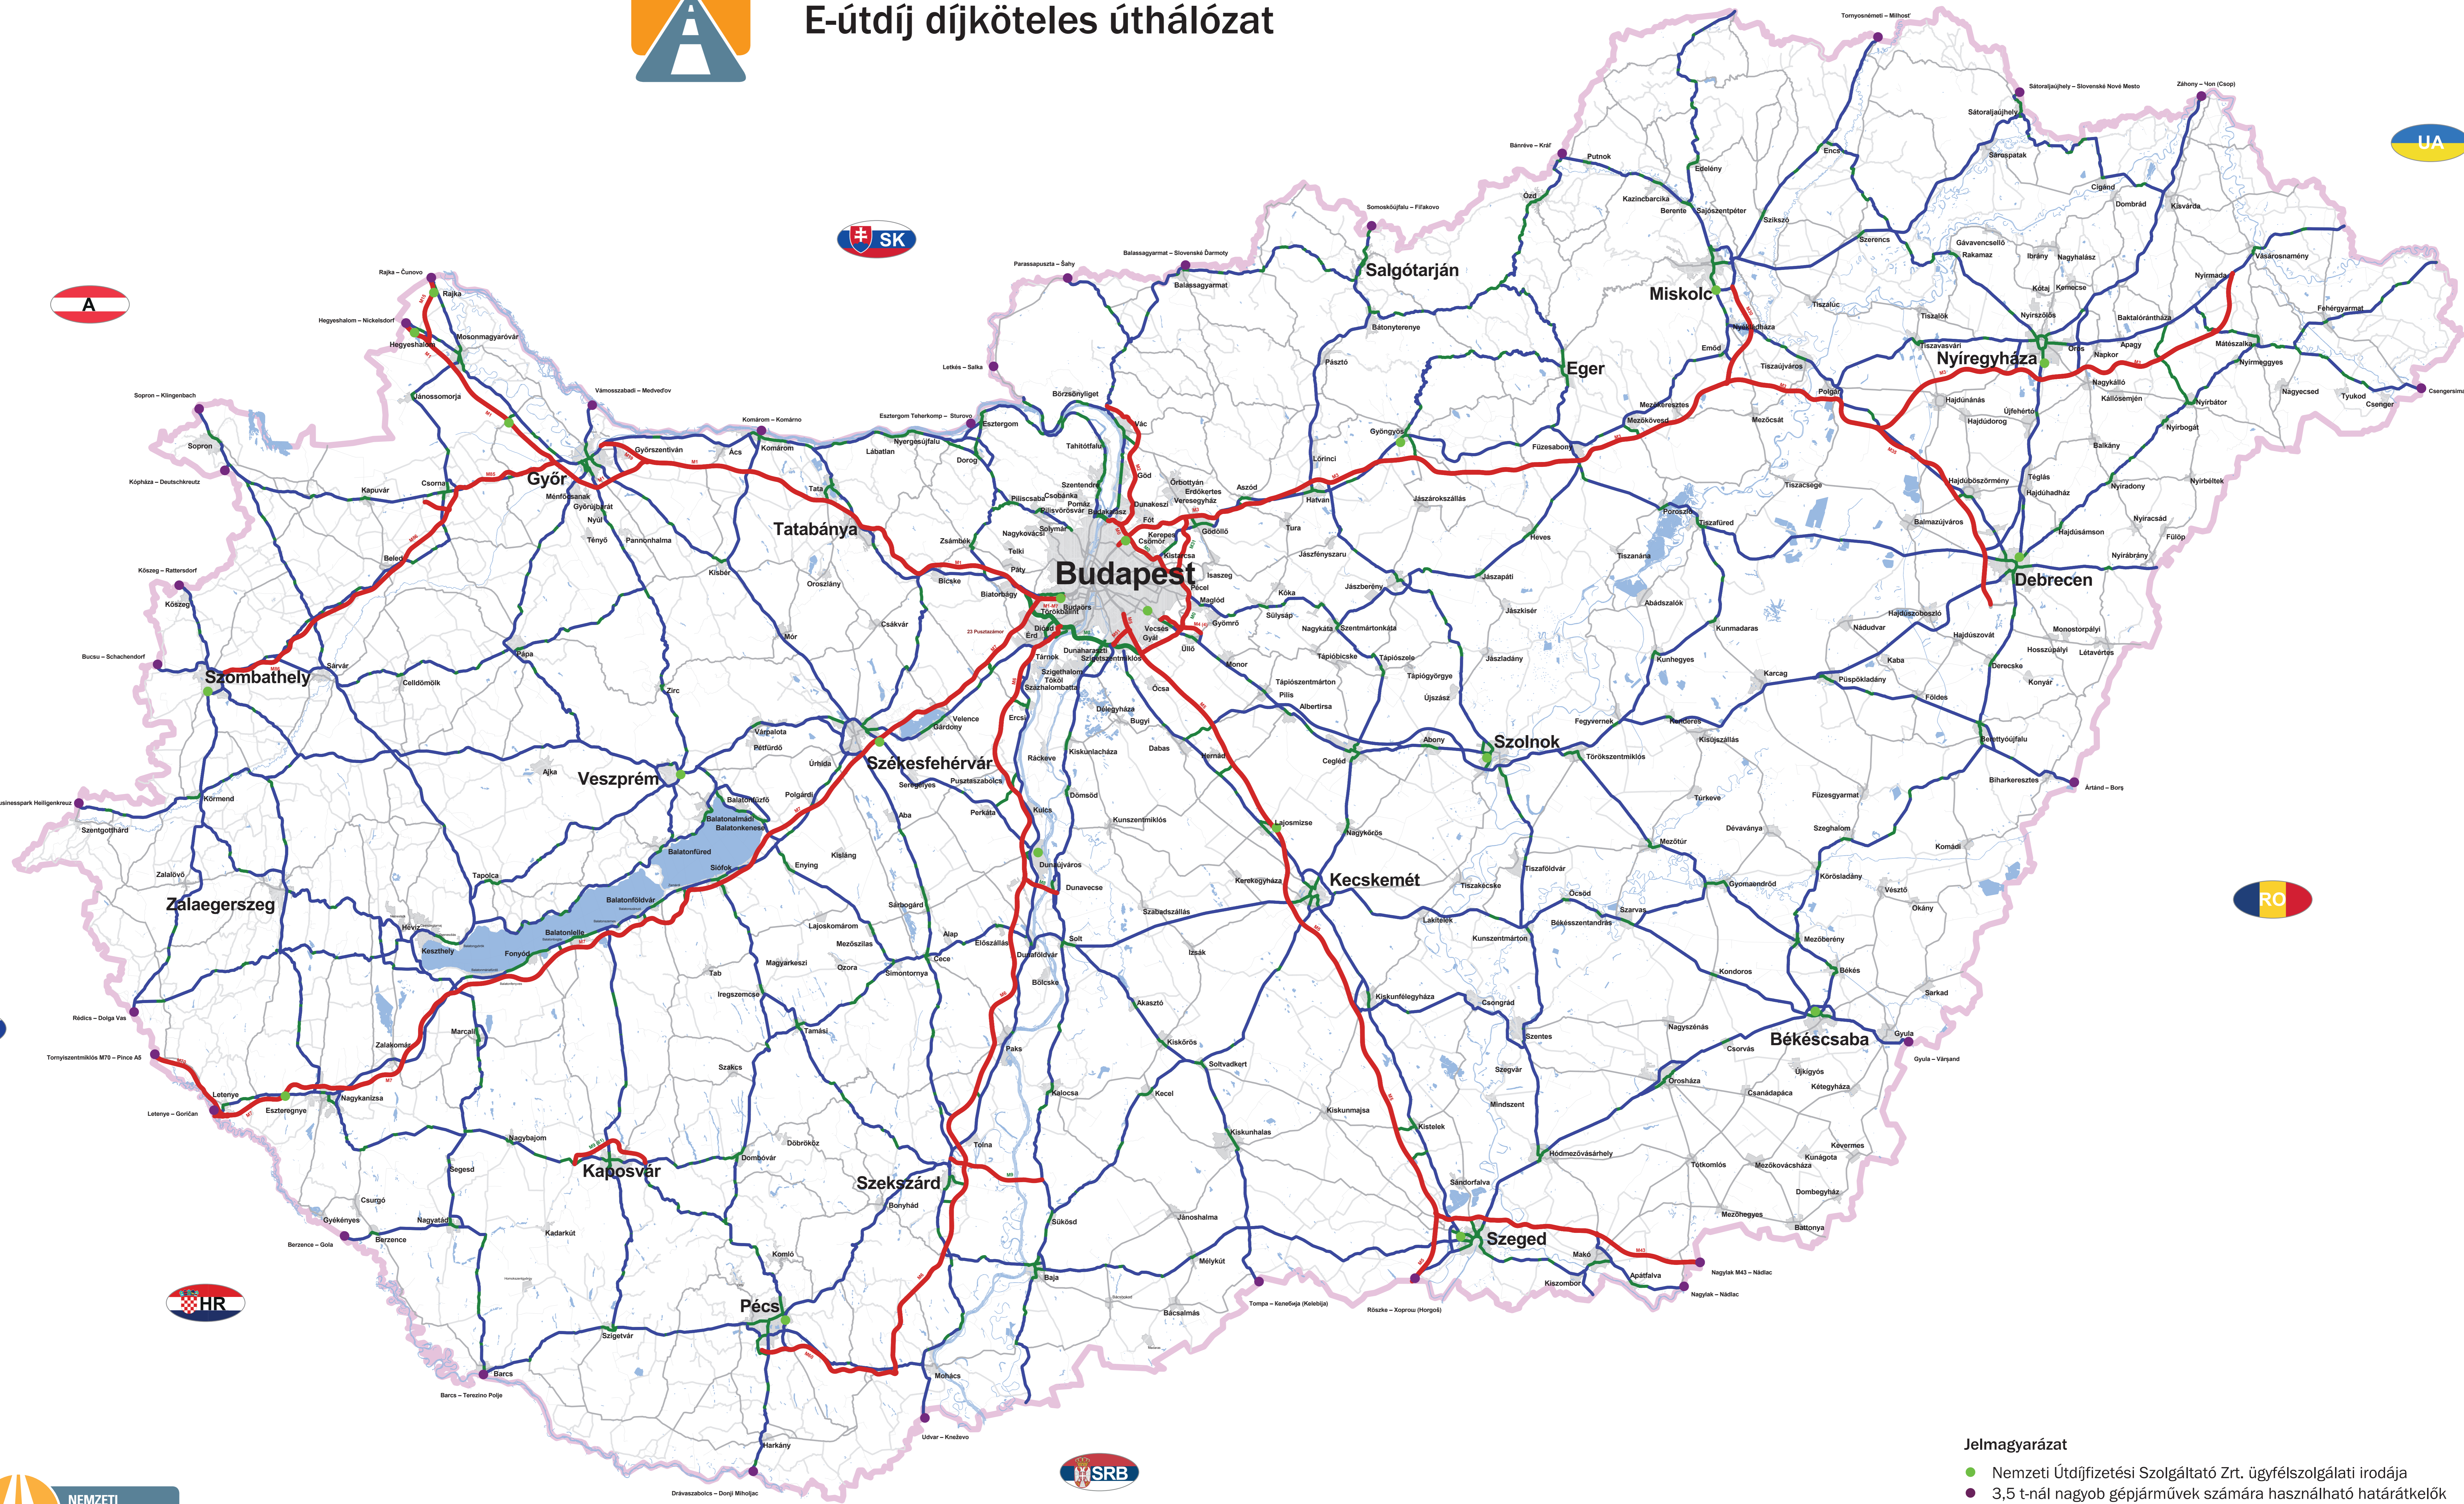

E-útdíj díjköteles úthálózat

- Jelmagyarázat**
- Nemzeti Útdíjfizetési Szolgáltató Zrt. ügyfélszolgálati irodája
 - 3,5 t-nál nagyobb gépjárművek számára használható határátkelők
 - E-útdíj díjköteles gyorsforgalmi útszakaszok
 - E-útdíj díjköteles útszakaszok
 - Díjmentes gyorsforgalmi és főutvonal szakaszok